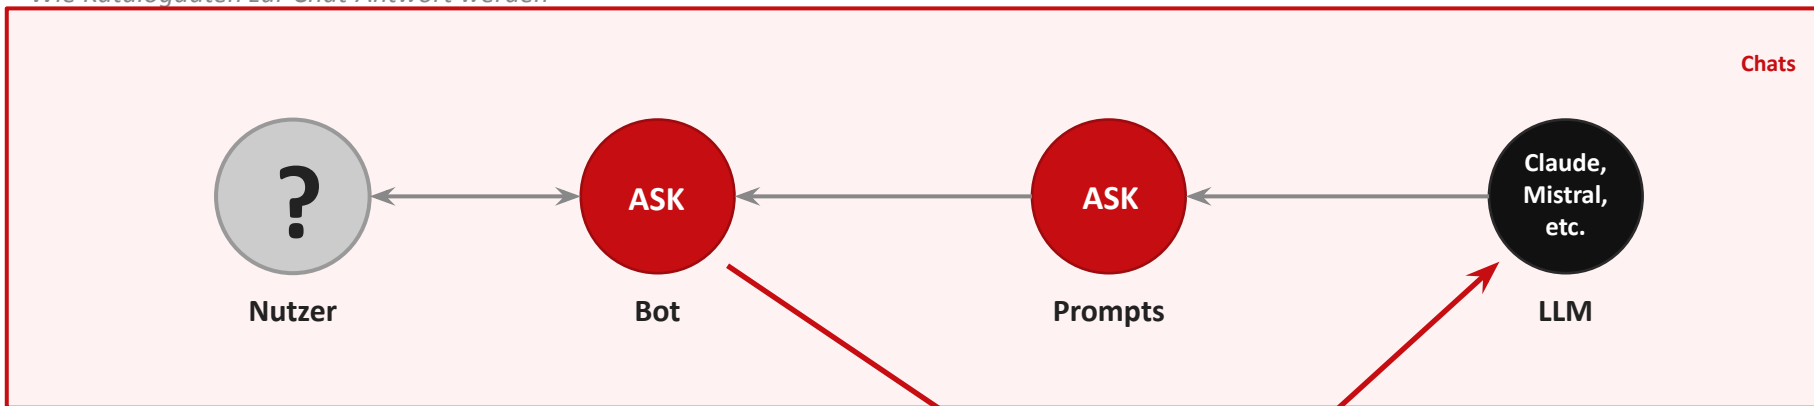

Ab ins Frontend!

Koha, WordPress, CSS

04

SearchChat, Zusammenarbeit, Q&A

Suche & Chat vereinen, Shared Prompts & Community, Q&A mit Chris

Metadaten - RAG-WORKFLOW

Wie Katalogdaten zur Chat-Antwort werden

Daten-Integration

Koha · Axiell · Ex Libris · hbz — Beispiele

DATEN-INTEGRATION: DER ERSTE IMPORT

SO FUNKTIONIERT ES

- Wir erhalten Ihre Katalogdaten
- Die Daten werden in Chunks aufgeteilt (pro Datensatz oder Abschnitt)
- Das Embedding-Modell wandelt Chunks in Vektoren um
- Vektoren werden in einer dedizierten Datenbank gespeichert
- Der Bot durchsucht diese Datenbank bei jeder Nutzeranfrage