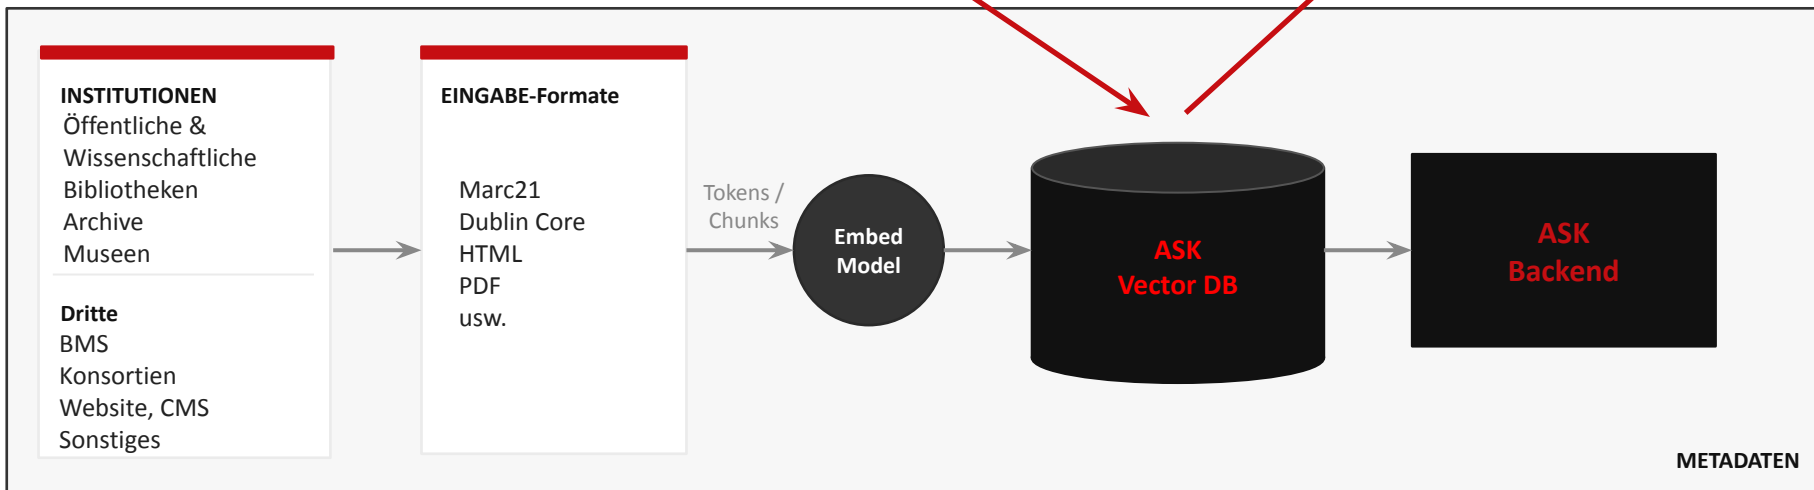

Ab ins Frontend!

Koha, WordPress, CSS

04

SearchChat, Zusammenarbeit, Q&A

Suche & Chat vereinen, Shared Prompts & Community, Q&A mit Chris

Metadaten - RAG-WORKFLOW

Wie Katalogdaten zur Chat-Antwort werden

Daten-Integration

Koha · Axiell · Ex Libris · hbz — Beispiele

DATEN-INTEGRATION: DER ERSTE IMPORT

SO FUNKTIONIERT ES

- Wir erhalten Ihre Katalogdaten
- Die Daten werden in Chunks aufgeteilt (pro Datensatz oder Abschnitt)
- Das Embedding-Modell wandelt Chunks in Vektoren um
- Vektoren werden in einer dedizierten Datenbank gespeichert
- Der Bot durchsucht diese Datenbank bei jeder Nutzeranfrage